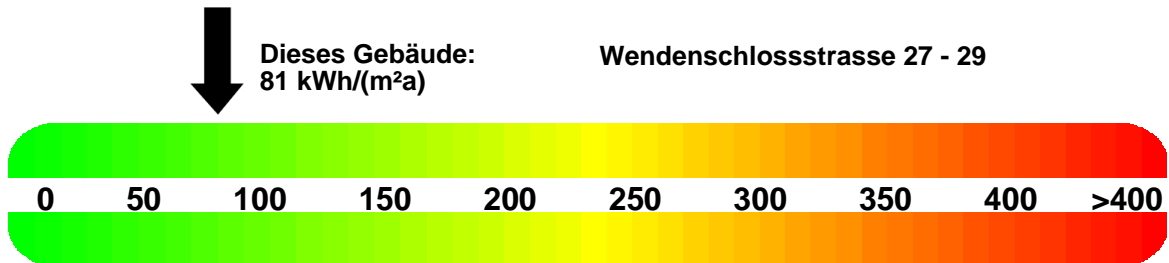

ENERGIEAUSWEIS für Wohngebäude

gemäß den §§ 16 ff. Energieeinsparverordnung (EnEV)

Erfasster Energieverbrauch des Gebäudes

3

Energieverbrauchskennwert

Energieverbrauch für Warmwasser: enthalten nicht enthalten

- Das Gebäude wird auch gekühlt; der typische Energieverbrauch für Kühlung beträgt bei zeitgemäßen Geräten etwa 6 kWh je m² Gebäudenutzfläche und Jahr und ist im Energieverbrauchskennwert nicht enthalten.