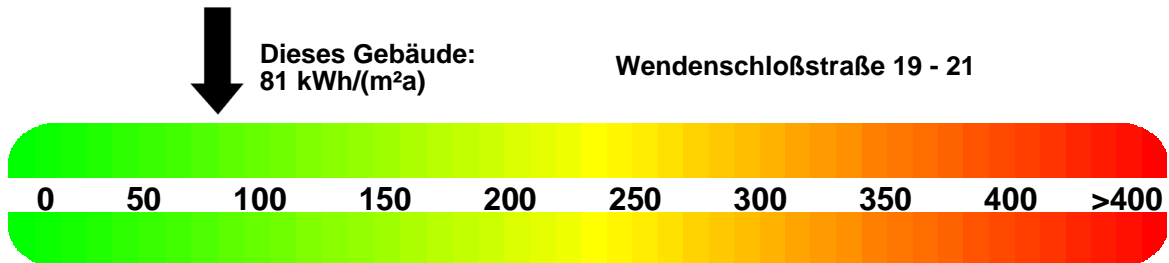

ENERGIEAUSWEIS für Wohngebäude

gemäß den §§ 16 ff. Energieeinsparverordnung (EnEV)

Erfasster Energieverbrauch des Gebäudes

3

Energieverbrauchskennwert

Energieverbrauch für Warmwasser: enthalten nicht enthalten

- Das Gebäude wird auch gekühlt; der typische Energieverbrauch für Kühlung beträgt bei zeitgemäßen Geräten etwa 6 kWh je m² Gebäudenutzfläche und Jahr und ist im Energieverbrauchskennwert nicht enthalten.