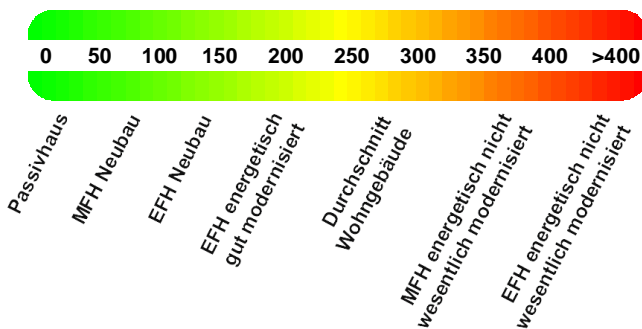

Vergleichswerte Endenergiebedarf

Die modellhaft ermittelten Vergleichswerte beziehen sich auf Gebäude, in denen die Wärme für Heizung und Warmwasser durch Heizkessel im Gebäude bereitgestellt wird.

Soll ein Energieverbrauchskennwert verglichen werden, der keinen Warmwasseranteil enthält, ist zu beachten, dass auf die Warmwasserbereitung je nach Gebäudegröße 20 – 40 kWh/(m²·a) entfallen können.

Soll ein Energieverbrauchskennwert eines mit Fern- oder Nahwärme beheizten Gebäudes verglichen werden, ist zu beachten, dass hier normalerweise ein um 15 – 30 % geringerer Energieverbrauch als bei vergleichbaren Gebäuden mit Kesselheizung zu erwarten ist.

1)

Erläuterungen zum Verfahren

Das Verfahren zur Ermittlung von Energieverbrauchskennwerten ist durch die Energieeinsparverordnung vorgegeben. Die Werte sind spezifische Werte pro Quadratmeter Gebäudenutzfläche (A_N) nach Energieeinsparverordnung. Der tatsächliche Verbrauch einer Wohnung oder eines Gebäudes weicht insbesondere wegen des Witterungseinflusses und sich ändernden Nutzerverhaltens vom angegebenen Energieverbrauchskennwert ab.

1) EFH – Einfamilienhäuser, MFH – Mehrfamilienhäuser